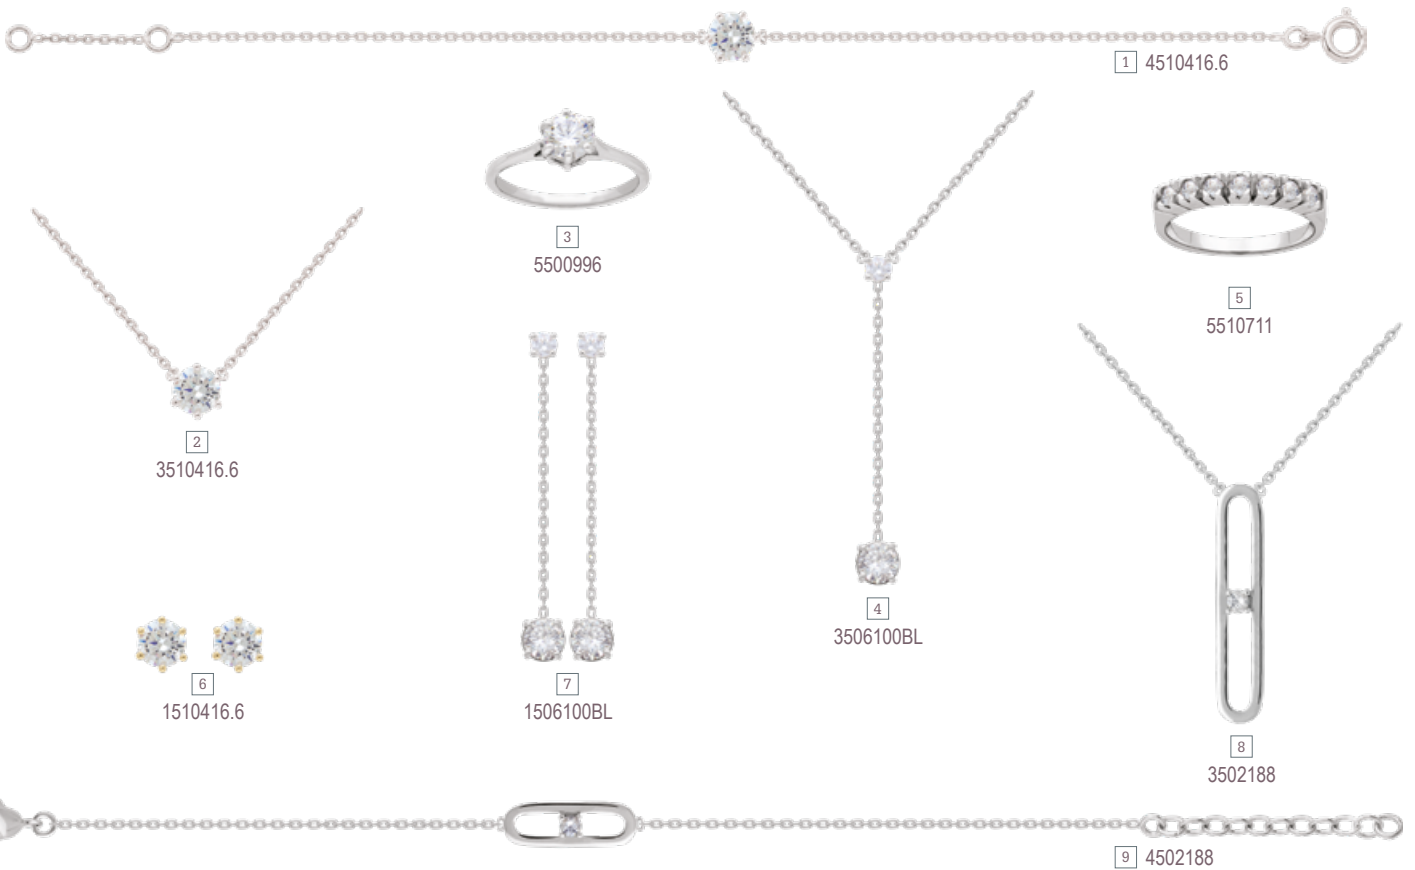

6 maille Ø 5,5 mm

19 cm	4510806.19	60 cm	3510806.60
50 cm	3510806.50		
55 cm	3510806.55		

7 maille Ø 7,5 mm

19 cm	4510807.19	55 cm	3510807.55
21 cm	4510807.21	60 cm	3510807.60
50 cm	3510807.50		

Parures zirconiums / CZ jewelry sets